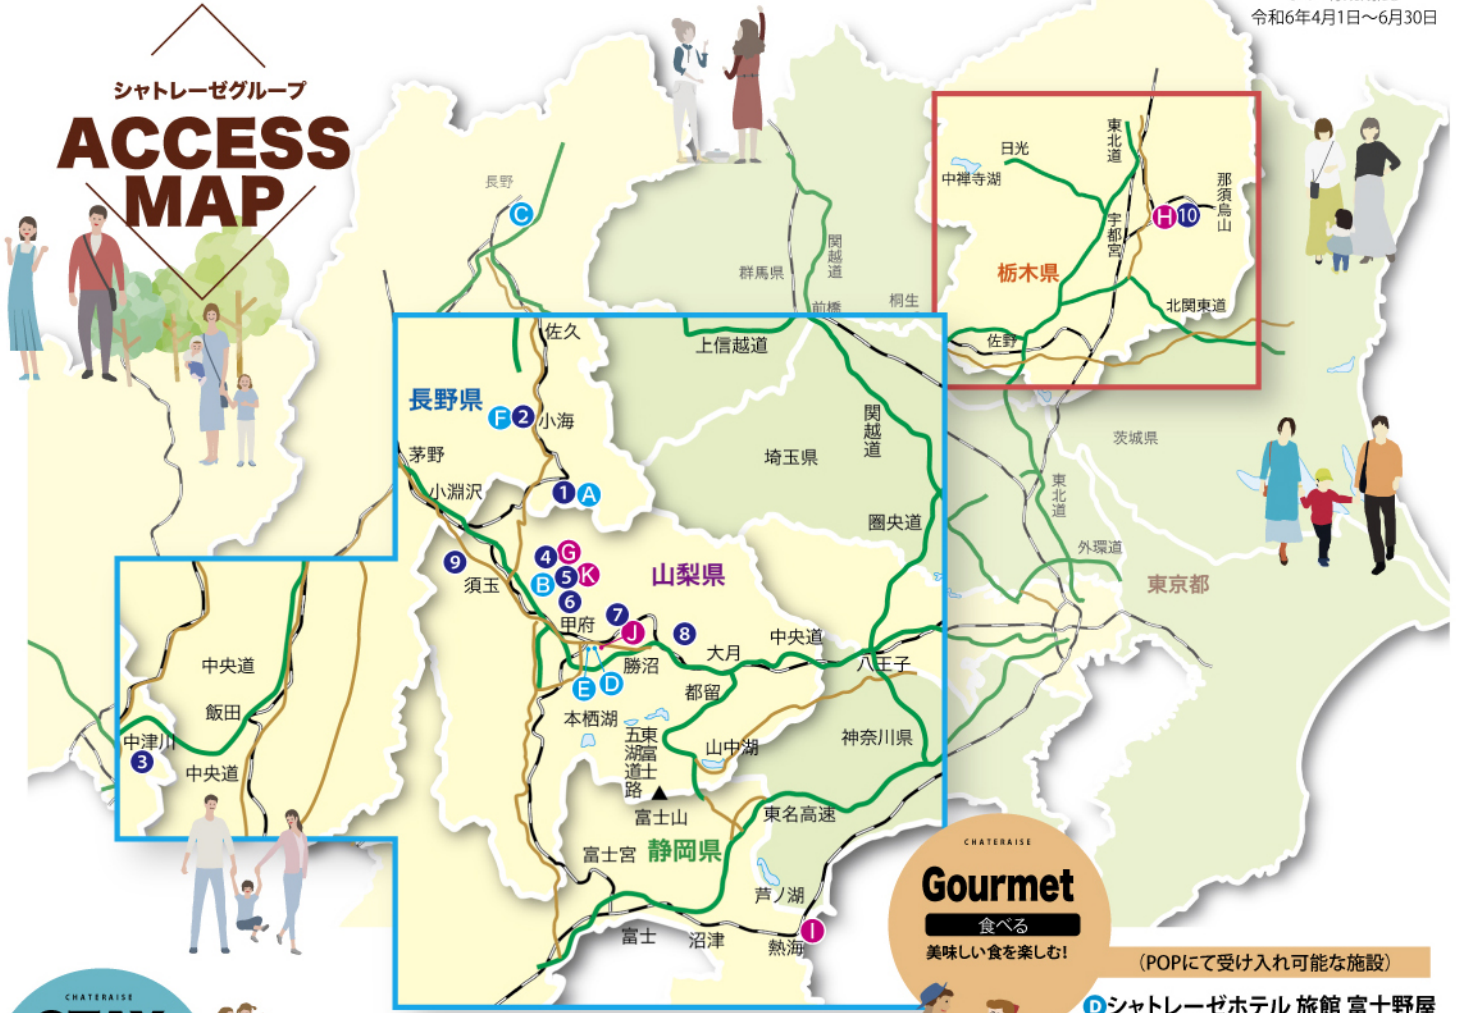

- シャトレゼロッジヴィンテージ
- シャトレゼロッジ東雲
- シャトレゼロッジ熱海
- シャトレゼロッジ春日居
- シャトレゼロッジ甲斐ヒルズ

4コース以上のスタンプで

HOTEL

シャトレゼホテル

ペアご宿泊券(朝食付)

- シャトレゼホテル 野辺山
- シャトレゼホテル にらさきの森
- シャトレゼホテル長野
- シャトレゼガトーキングダム小海

※上記施設は特典受け入れのみスタンプカードの
押印・発行はいたしません。

※詳しくは裏面受け入れガイドをご参照ください。

★UG中津川IC及び東雲ゴルフクラブがホームコースのお客様は、
各コースのスタンプだけでもスタンプ交換いたします。

さらに!!
嬉しい
Wプレゼント!

シャトレゼ製の美味しい食パンや
スイーツなど進呈いたします。
(スタンプ達成利用時またはチケット、
POP引換え時に進呈)

特典のご案内と
受入れ可能コースについては
こちらから▶

シャトレゼグループ
ACCESS MAP

Gourmet

食べる
美味しい食を楽しむ!

(POPにて受け入れ可能な施設)

- ④ シャトレゼホテル 旅館 富士野屋
- ⑥ 昇仙峡カントリークラブ
- ⑤ シャトレゼホテル 石和

STAY

泊まる
寛ぎのひと時を楽しむ!

(POPにて受け入れ可能な施設)

- ① シャトレゼホテル 野辺山
- ② シャトレゼホテル にらさきの森
- ③ シャトレゼホテル 長野
- ⑦ シャトレゼガトーキングダム 小海