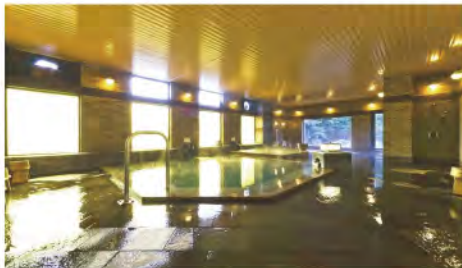

〒406-0023
山梨県笛吹市石和町八田286
TEL.055-262-2266

CHÂTERAISÉ シャトレゼホテル 談露館

伝統に培われた日本旅館のおもてなし
130年以上の歴史を誇る、
甲府随一の老舗ホテル